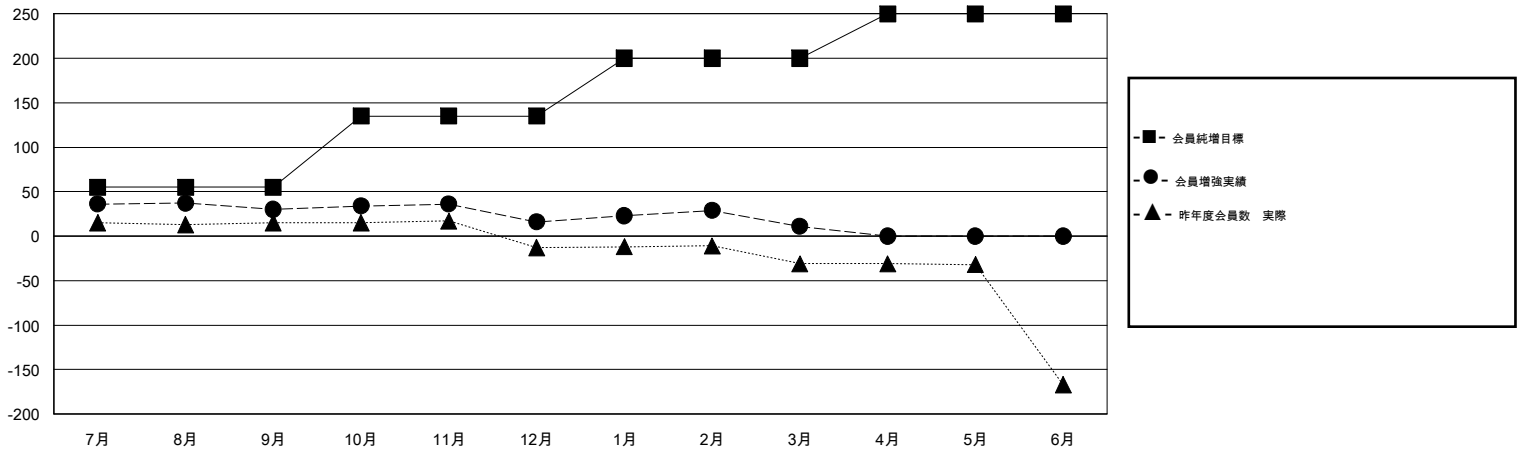

# MONTHLY MEMBERSHIP PROGRESS REPORT

District 331 B

Results as of: 3/31/2020

GMT:

地域 JAPAN

GMT会則地域

クラブ				名			
結果 : 2019-2020				結果 : 2019-2020			
四半期	新クラブ目標	新クラブ	解散クラブ	四半期	会員純増目標	会員増強実績	退会者 ( 転籍を含む ) 実際
7月/8月/9月	0	0	1	7月/8月/9月	55	69	37
10月/11月/12月	0	0	0	10月/11月/12月	80	15	29
1月/2月/3月	0	0	0	1月/2月/3月	65	29	34
4月/5月/6月	1	0	0	4月/5月/6月	50	0	0

新クラブ目標及び実績累計

会員目標及び実績累計

解散クラブ: 1	54 CLUBS OF 79 一名以上の新会員を登録	男女別
退会者		男性 1,995 (81.36%)
物故会員 8		女性 457 (18.64%)
クラブ解散 0	<a href="#">会員累計データを見るには、ここをクリック</a>	世帯主/家族会員合計 743
その他 92		国際会費半額の家族会員 373
合計 100		